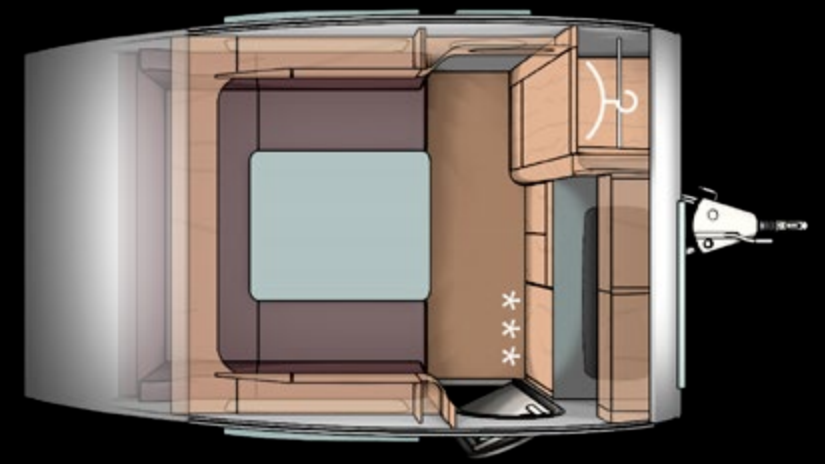

TILLATT TOTALVEKT * TILLÅTEN TOTALVIKT *	1.000 KG
SITTEPLASSER/SOVEPLASSER SITTPLATSER/SOVPLATSER	4/2

VÆR OPPMERKSOM PÅ AT ANTALL INDIKERTE SOVEPLASSER KAN INKLUDERE Senger for både voksne og barn. Sengene har ikke de samme dimensjonene. Vi anbefaler derfor at du snakker med T@B-forhandleren om dimensjonene til sengene i kjøretøyet, slik at du kan bestemme om de er tilpasset slik du ønsker det. Dvs. kombinasjonen av antall voksne/barn, tilleggsutstyr må velges for individuelle modeller for å oppnå størst mulig soveplasser. Din T@B-forhandleren vil gi deg råd.

OBSERVERA ATT ANTALET ANGIVNA SOVPLATSER KAN INKLUDERA Sängar för både vuxna och barn. Sängarna har inte samma dimensioner. Vi rekommenderar därför att du pratar med din T@B-återförsäljare angående mätten på de sängar som finns i fordonet så att du kan bestämma om de är lämpliga för den beläggning (vuxna/barn) du tänker ha. Ytterligare utrustning måste väljas för enskilda modeller för att uppnå högsta möjliga sovplasser. Din T@B-återförsäljare kommer gärna att ge dig råd.

ALLE TEKNISKE DATA ER BASERT PÅ STANDARD UTSTYRTE VOGNER. EKSTRA OPSJØNER MÅ BESTILLES SEPARAT.

PRODUKTERNA PÅ BILDERNA KAN VARA EXTRAUTRUSTADE.

TOTAL LENGDE/BRUKSLENGDE TOTAL LÄNGD/NYTTOLÄNGD	517/340 CM
TOTAL BREDD/BRUKSBREDD TOTAL BREDD/NYTTOBREDD	201/180 CM
TOTAL HØYDE/INNVEDIG HØYDE TOTAL HÖJD/INVÄNDIG HÖJD	244/182 CM

KONFIGURER DIN T@B NÅ! PÅ [CONFIGURATOR.TABME.DE/NO](https://configurator.tabme.de/no)
HER KAN DU SELV LAGE DIN PERSONLIGE VOGN, SLIK DU VIL HA DEN.
KONFIGURERA DIN T@B NU! PÅ [CONFIGURATOR.TABME.DE/SE](https://configurator.tabme.de/se)
KAN DU SKAPA DITT ALLEDELES PERSONLIGA MYSIGA KRYPIN.

NO

SE

* DEN DEKLARERTE VEKTEN ER DEN TEKNISK TILLATTE MAKSIMALE LASTEDE MASSEN. YTTERLIGERE TILLEGGSALTERNATIVER SAMT JURIDISK OG TEKNISK INFORMASJON OM EMNET "KJØRETØYVEKTER" FINNER DU UNDER CONFIGURATOR.TABME.DE/NO.

* VIKTEN SOM VISAS ÅR DEN TEKNISK TILLÅTNA TOTALMASSAN. YTTERLIGARE ALTERNATIV SAMT JURIDISK OCH TEKNISK INFORMATION OM ÅMNET "FORDONSVIKTER" FINNS UNDER CONFIGURATOR.TABME.DE/SE.