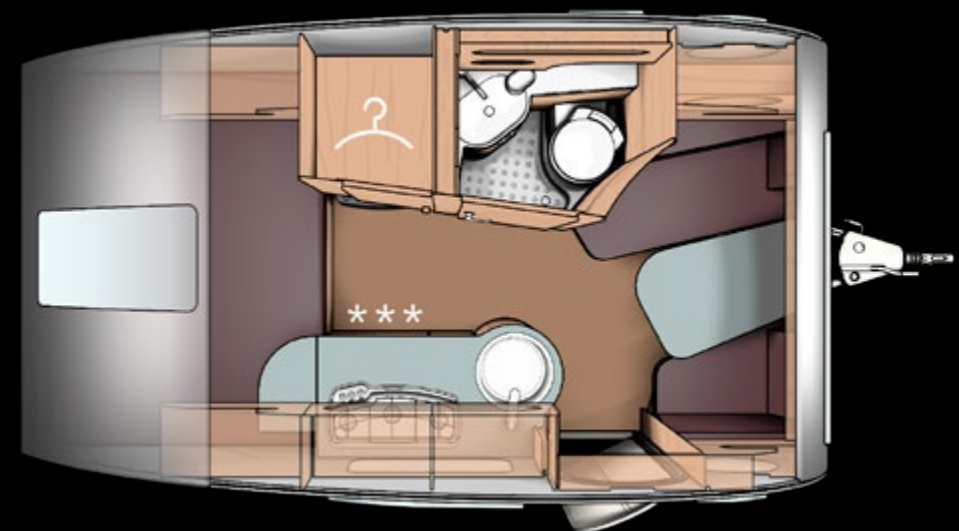

# 4000

TOTAL LENGDE/BRUKSLENGDE	597/421 CM
TOTAL LÄNGD/NYTTOLÄNGD	
<hr/>	
TOTAL BREDD/BRUKSBREDD	225/204 CM
TOTAL BREDD/NYTTOBREDD	
<hr/>	
TOTAL HØYDE/INNVENDIG HØYDE	261/198 CM
TOTAL HÖJD/INVÄNDIG HÖJD	